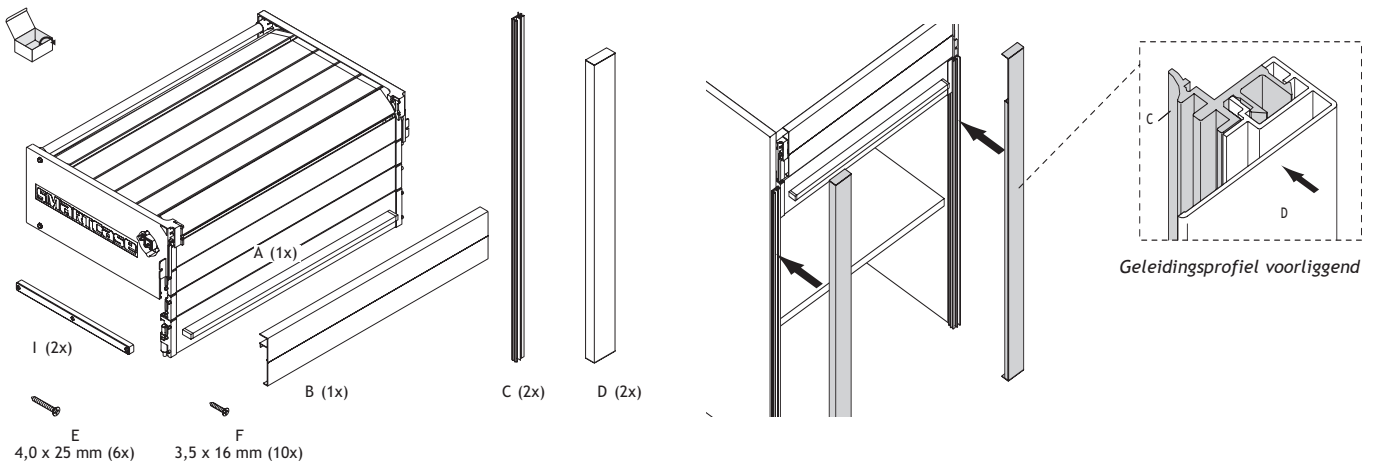

5b

MONTAGE	AFMETINGEN	KASTDIEPTE	HOOGTE LAMEL	MATERIAAL PROFIELEN	UITVOERING GLAS/PROFIELEN	CODE
voortliggend	600 x 1500 mm	min. 329 mm	50 mm	massief alu	satinato/rvs-look E2/ES	9689-5060
voortliggend	900 x 1500 mm	min. 329 mm	50 mm	massief alu	satinato/rvs-look E2/ES	9689-5090
voortliggend	600 x 1500 mm	min. 329 mm	50 mm	massief alu	zwart gelakt/rvs-look E2/ES	9689-5360
voortliggend	900 x 1500 mm	min. 329 mm	50 mm	massief alu	zwart gelakt/rvs-look E2/ES	9689-5390
voortliggend	600 x 1500 mm	min. 329 mm	50 mm	massief alu	wit gelakt/rvs-look E2/ES	9689-5760
voortliggend	900 x 1500 mm	min. 329 mm	50 mm	massief alu	wit gelakt/rvs-look E2/ES	9689-5790

MAATWERK MOGELIJK OP AANVRAAG.

RAADPLEEG ONS VOOR ANDERE TOEPASSINGEN EN UITVOERINGEN.