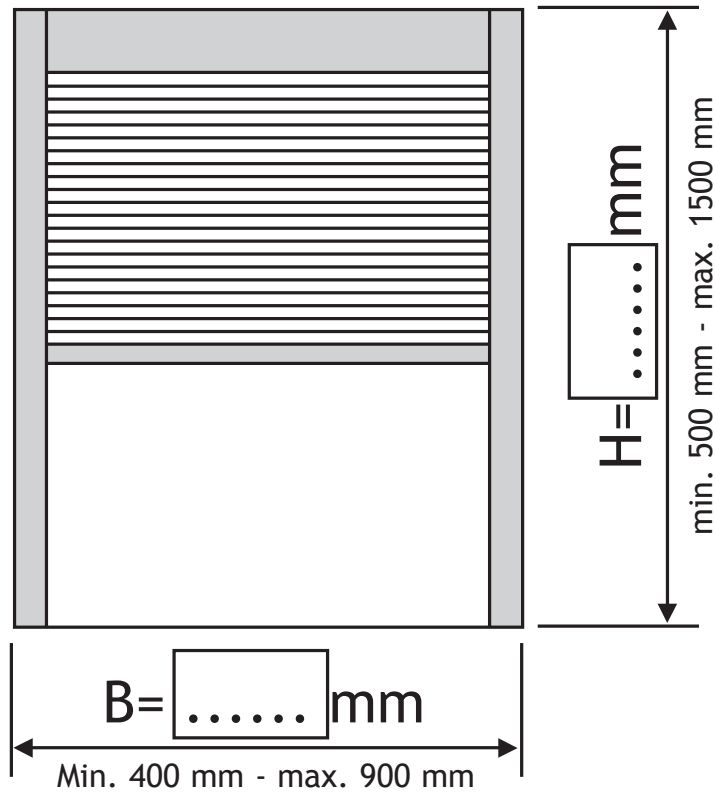

QUASAR REFLEX - DE GLAZEN ROLLUIKMODULE

Kenmerken:

- Alleen handmatige bediening, automatische sluiting niet mogelijk.
- Glazen lamellen
- Lamellendikte: 4 mm
- Gepatenteerd koppeling en afstandstechniek zorgen voor een gelijk voegbeeld
- Eindlamellen met geïntegreerde Soft-Stop
- Greepprofiel in aluminium

5b

MONTAGE	AFMETINGEN	KASTDIEPTE	HOOGTE LAMEL	MATERIAAL PROFIELEN	UITVOERING GLAS/PROFIELEN	CODE
voortliggend	600 x 1500 mm	min. 329 mm	50 mm	massief alu	satinato/rvs-look E2/ES	9689-5060
voortliggend	900 x 1500 mm	min. 329 mm	50 mm	massief alu	satinato/rvs-look E2/ES	9689-5090
voortliggend	600 x 1500 mm	min. 329 mm	50 mm	massief alu	zwart gelakt/rvs-look E2/ES	9689-5360
voortliggend	900 x 1500 mm	min. 329 mm	50 mm	massief alu	zwart gelakt/rvs-look E2/ES	9689-5390
voortliggend	600 x 1500 mm	min. 329 mm	50 mm	massief alu	wit gelakt/rvs-look E2/ES	9689-5760
voortliggend	900 x 1500 mm	min. 329 mm	50 mm	massief alu	wit gelakt/rvs-look E2/ES	9689-5790

Bestelbon QUASAR REFLEX - OP MAAT

Plaatdikte kastzijwand

AANTAL: [] sets

- 16 mm
- 18 mm
- 19 mm

Uitvoering

- Satinato
- zwart gelakt
- wit gelakt

Datum + handtekening